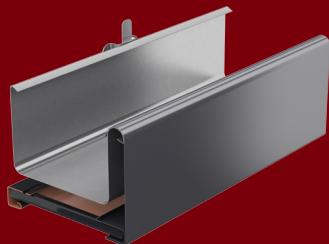

Rury spustowe o profilu kwadratowym prowadzone na zewnątrz elewacji są dodatkowym elementem estetycznym, idealnie komponującym się z całością bryły budynku.

Zalety

Estetyka wykonania

Geometryczny kształt rynny i rury spustowej oraz zastosowanie maskownicy i dekoracyjnej podsufitki pozwalają na uzyskanie nowoczesnej bryły budynku.

Szybki montaż i demontaż maskownicy

Umożliwia dostęp do rynny, dzięki czemu w każdym momencie możliwe jest wyczyszczenie systemu.

Kwadratowy profil rynny i rury

Kształt optymalnie dopasowany do elewacji budynku, dodatkowo zapewnia większą wydajność systemu.

System rynnowy Galeco STAL²

Kolorystyka

Dostępna kolorystyka			Galeco STAL ² 125/80
~ RAL 8017	E	Czekoladowy brąz	
~ RAL 9005	B	Czarny	
~ RAL 7015	A	Grafitowy	

Średnice i zastosowanie

	<p>Pole pow: 100 cm² Pole pow: 62 cm²</p>	<p>Galeco STAL² 125/80 służy do orynnowania domów jednorodzinnych, budynków mieszkalnych i małych obiektów przemysłowych.</p>
--	--	---

Dedykowana maskownica podsufitkowa

Maskownica jest to obróbka blacharska służąca do zakrycia całego poziomu rynnowego poprzez zatrzaśnięcie jej w zamki doczołowych haków rynnowych.

Dolna część maskownicy została wyprofilowana na kształt listwy J, dostępnej w systemie podsufitki Galeco DECOR, co umożliwia w bardzo łatwy sposób wsunięcie panelu podbitki dachowej i tym samym estetyczne wykończenie okapu. Po przejściu rurą spustową przez panel podsufitki pozostałe elementy pionu spustowego instalowane są tak samo jak elementy innych systemów rynnowych.