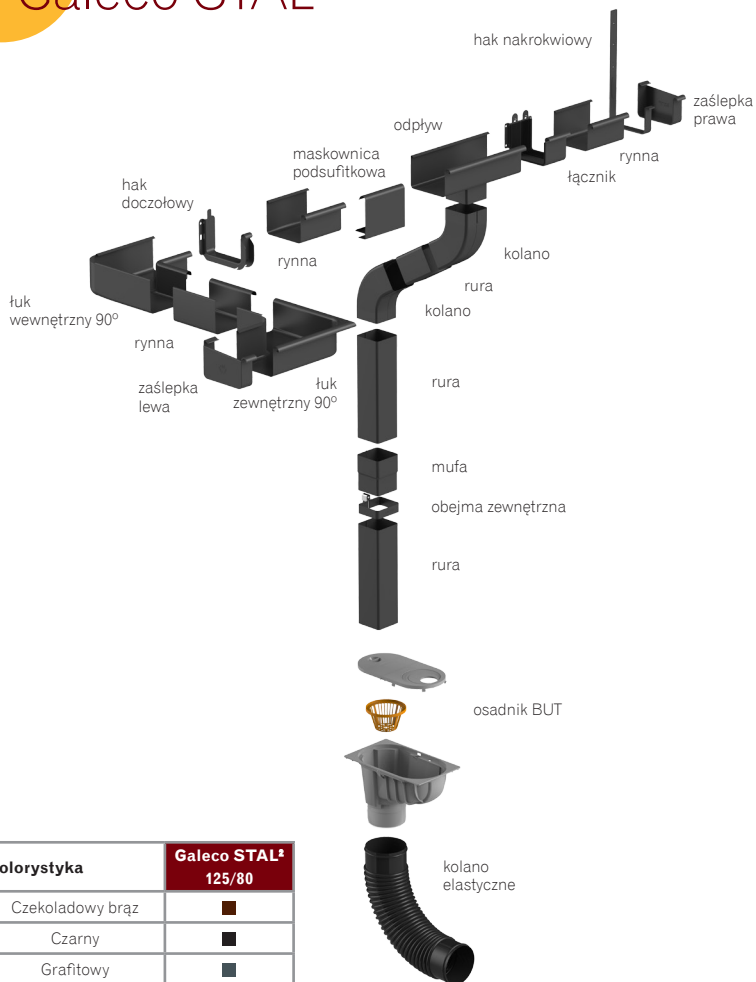

System rynnowy Galeco STAL²

Kolorystyka

Dostępna kolorystyka			Galeco STAL² 125/80
~ RAL 8017	E	Czekoladowy brąz	
~ RAL 9005	B	Czarny	
~ RAL 7015	A	Grafitowy	

Średnice i zastosowanie

	Pole pow: 100 cm² Pole pow: 62 cm²	Galeco STAL² 125/80 służy do orynnowania domów jednorodzinnych, budynków mieszkalnych i małych obiektów przemysłowych.