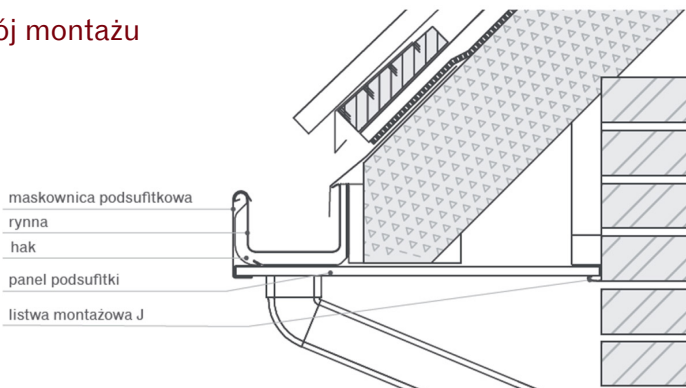

Przekrój montażu